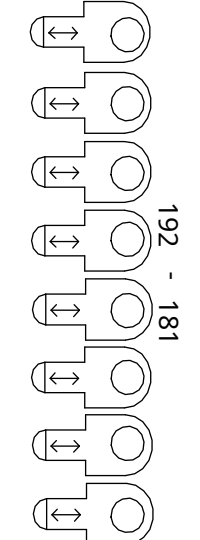

Zijbrug
Verplaatsbaar

192 - 181

Aansluitingen rechts voor

Harting: 301 - 308
CEE: 309 - 314
5 kW: 315 / 316