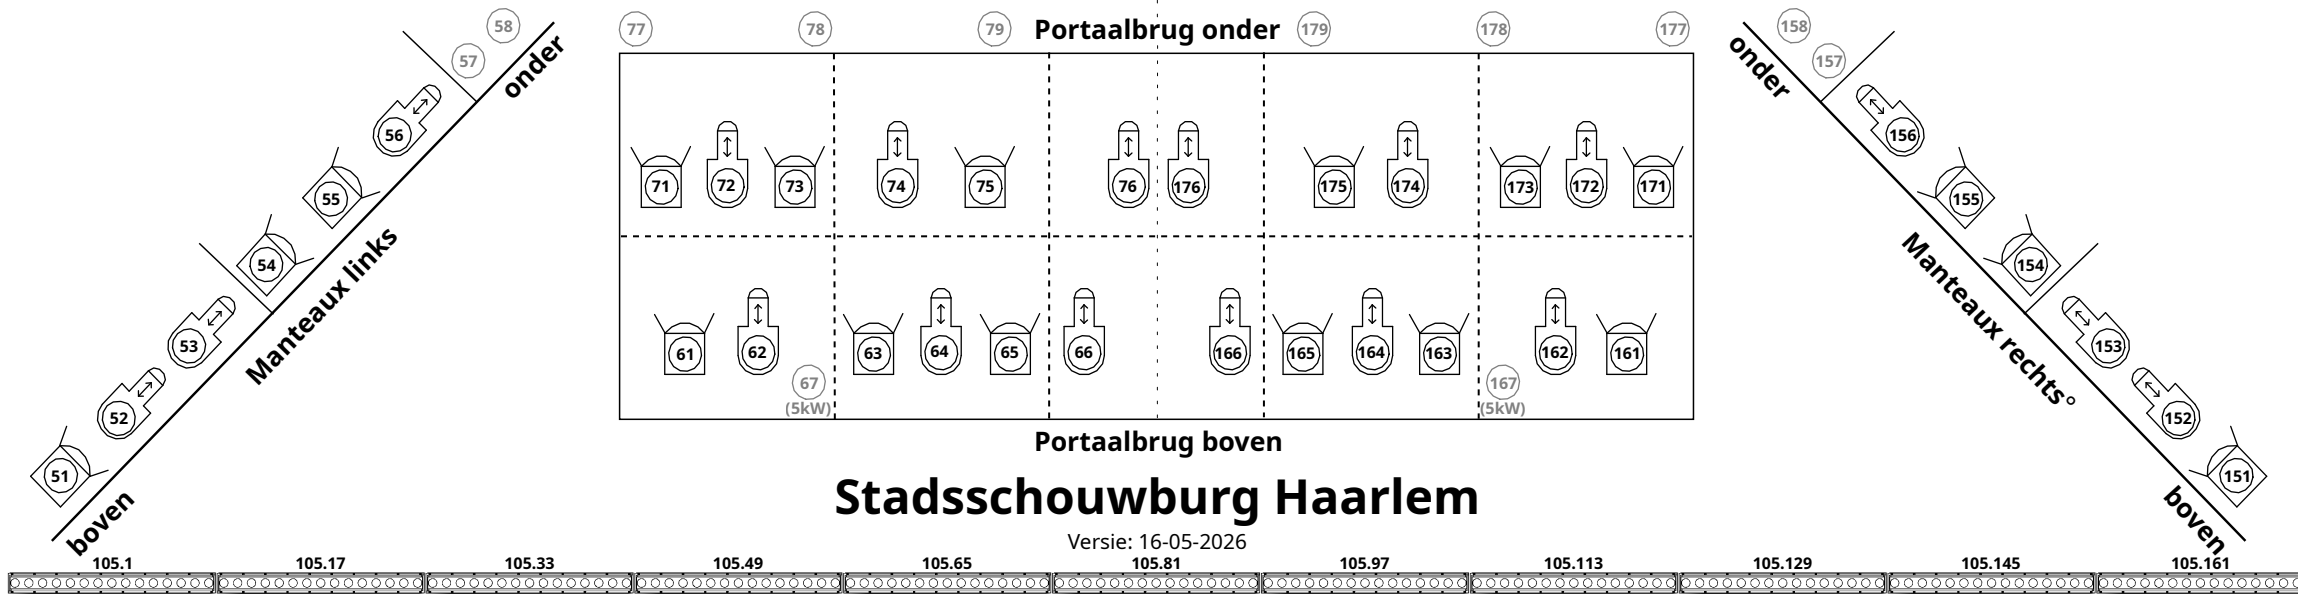

Zijbrug
Verplaatsbaar

192 - 181

Aansluitingen rechts voor

Harting: 301 - 308
CEE: 309 - 314
5 kW: 315 / 316

Orkestbak rechts

342 341

Koof rechts
(buiten is onder)

Stadsschouwburg Haarlem

Zaalbrug

Buiten de lijnen niet meer stelbaar aan eigen kant (vanwege balkon)

Wil je ons licht zelf aansturen?
Vraag naar aanvullende informatie!

Huislijn vrij vanaf 417