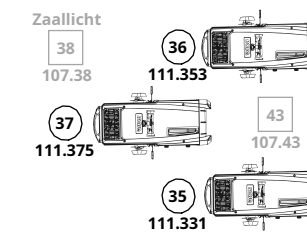

Orkestbak links

241 242

Koof links
(buiten is onder)