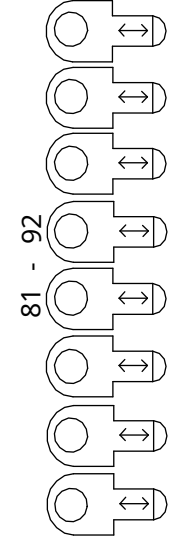

Harting: 221 - 228
CEE: 229 - 234
5 kW: 235 / 236

Horizon: 411 t/m 416

Harting: 321 - 328
CEE: 329 - 334
5 kW: 335 / 336

Zijbrug
Verplaatsbaar

81 - 92

Aansluitingen links voor

Harting: 201 - 208
CEE: 209 - 214
5 kW: 215 / 216

Orkestbak links

241 242

Koof links
(buiten is onder)

sACN indeling gast

- 1: Huislijn
2: 2e lijn
2>102: Vrij beschikbaar
103: Dimmers
104: Horizonbatterij
105: Cycbars
106: Zaallicht
107: Switchpacks/GBS
111: T11 Zaal Links
112: T11 Zaal Rechts
113: TX1 Front

Blauw omloop LED 1 ch
3 x vanaf sACN 106.201
251: Links
252: Achter
253: Rechts

Switchpacks NonDim 1ch (0-127/49% = uit 128/50%-255/100% = aan)
60 x vanaf 107.1
Voor patch zie tekening (lampnummer = channel)