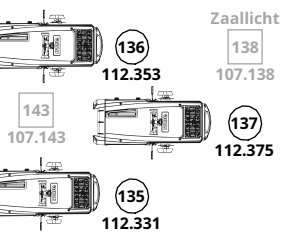

Zijbrug
Verplaatsbaar

192 - 181

Aansluitingen rechts voor

Harting: 301 - 308
CEE: 309 - 314
5 kW: 315 / 316

Orkestbak rechts

342 341

Koof rechts
(buiten is onder)

Stadsschouwburg Haarlem