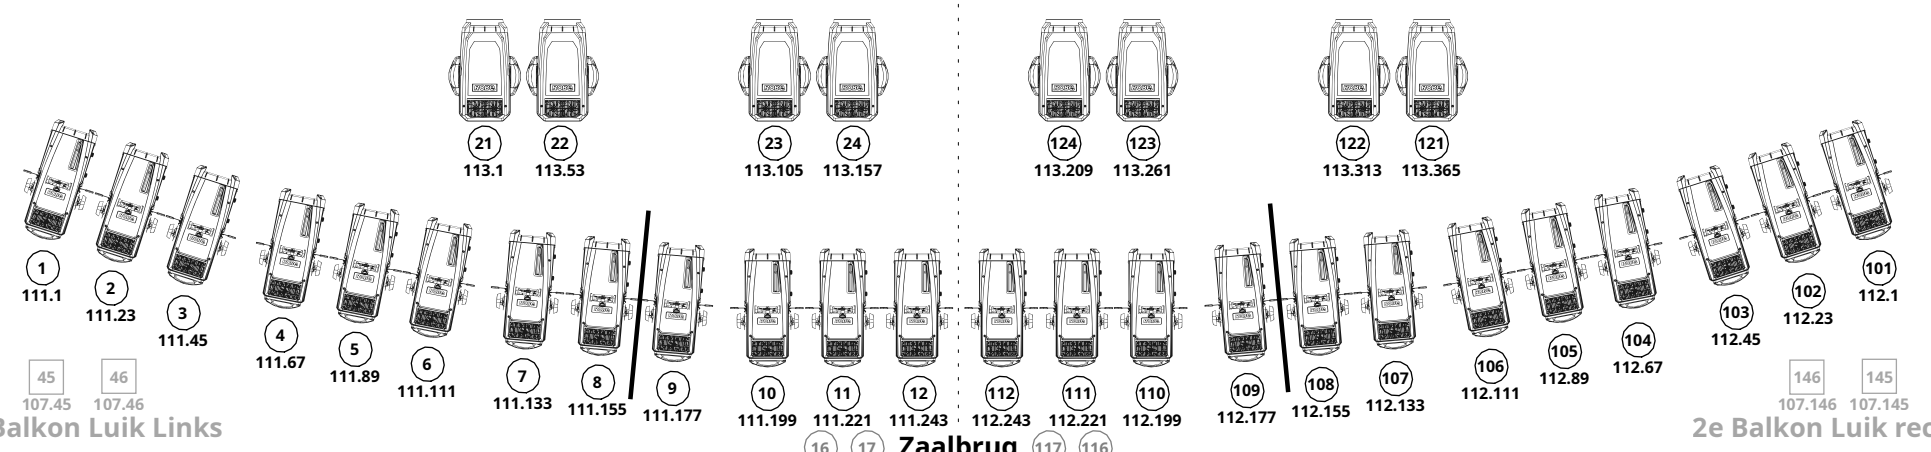

Zijbrug
Verplaatsbaar

192 - 181

Aansluitingen rechts voor

Harting: 301 - 308
CEE: 309 - 314
5 kW: 315 / 316

Orkestbak rechts

342 341

Koof rechts
(buiten is onder)

Stadsschouwburg Haarlem

Zaalbrug

Buiten de lijnen niet meer stelbaar aan eigen kant (vanwege balkon)

Wil je ons licht zelf aansturen?
Vraag naar aanvullende informatie!

Huislijn vrij vanaf 417