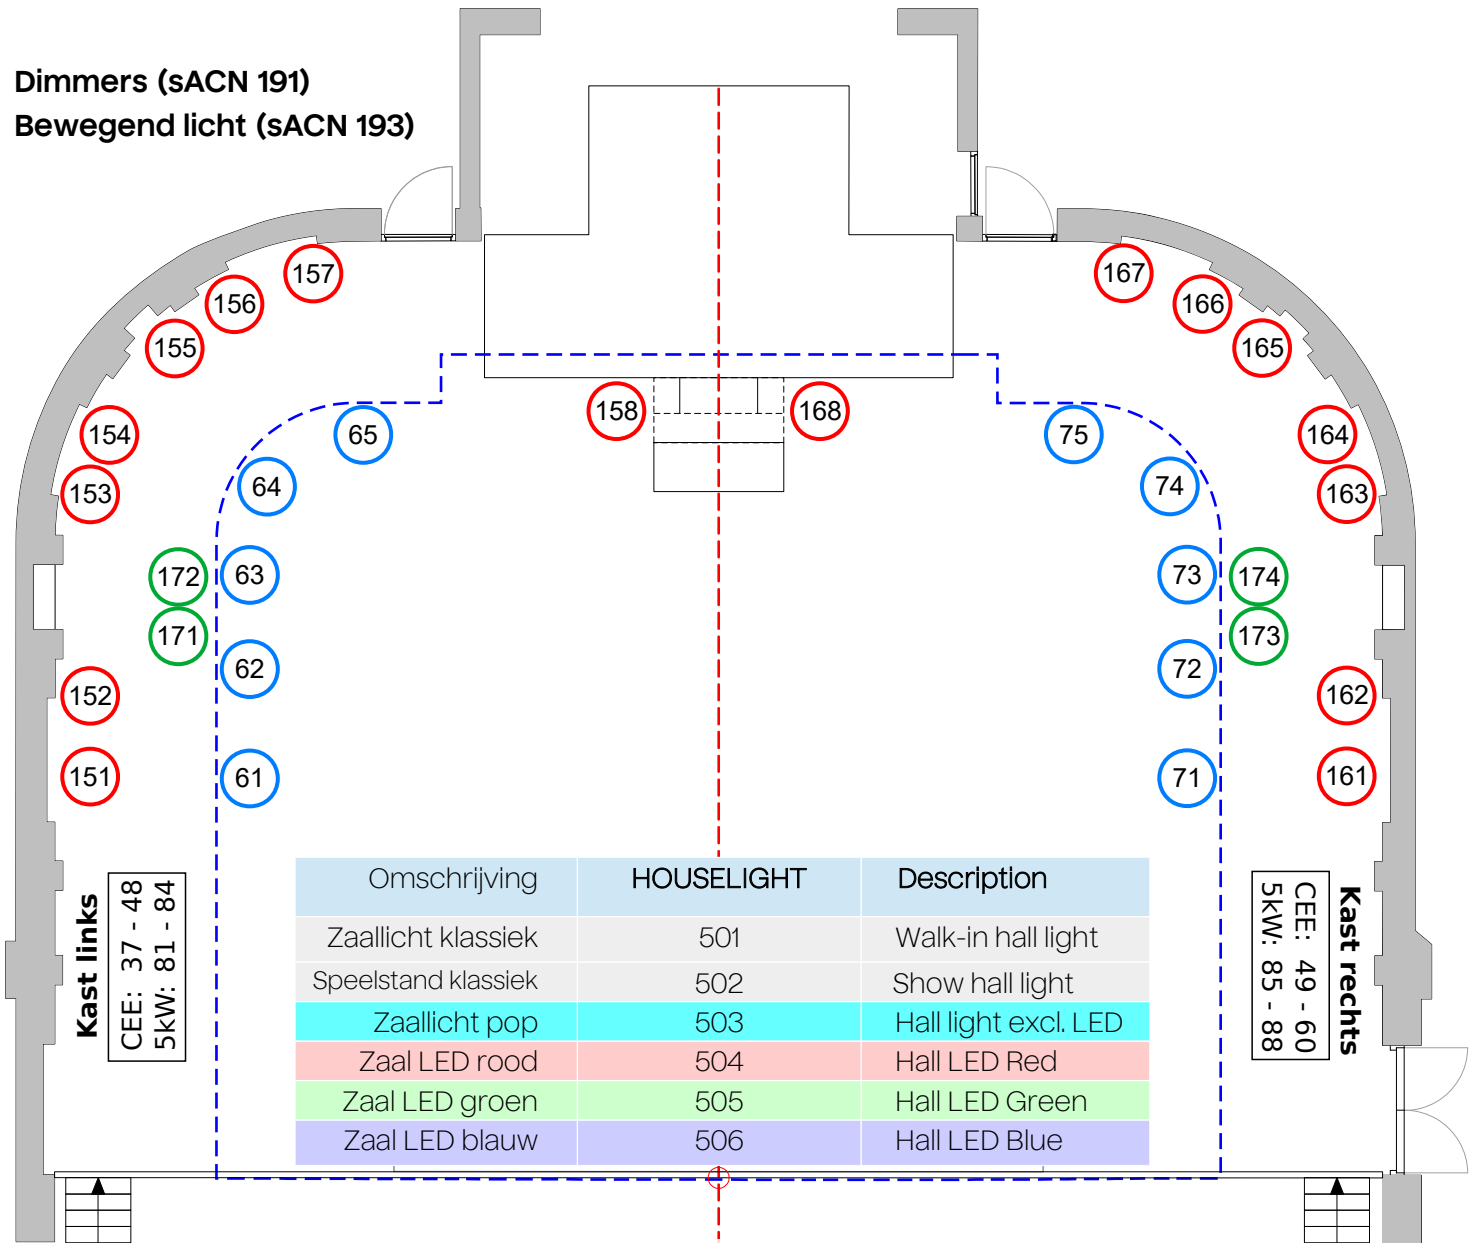

Phil. Haarlem – Zaallicht Grote zaal

Dimmers (sACN 191)

Bewegend licht (sACN 193)

Onderbrug