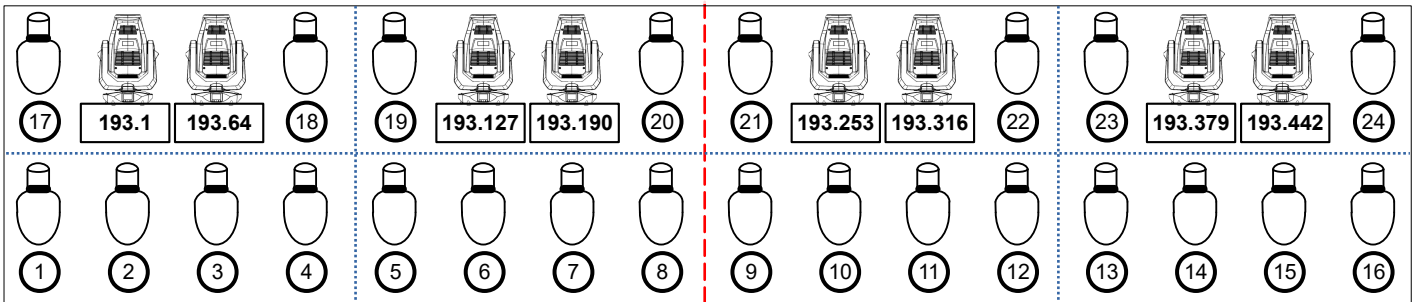

Bovenbrug

Legenda:

Selecon profiel
1200W 80V
12° - 28°

Dimmer (vloer)

JB-Lighting P12
HC Profiel (m2)
5.7° - 60°

Dimmer (balkon)

Dimmer (onder balkon)

Aanwezige kleuren in brug:

103	104	105	106	109	111
113	119	124	127	136	139
142	147	151	152	157	164
165	170	176	180	181	195
201	202	205	Rosco 114 (frost)		

Overige kanalen:

Omschrijving	DMX
Dimmers	1 - 200
Vrije kanalen	201 - 400
Vrije kanalen	423 - 500
Zaallicht	501 - 512

03/03/2026