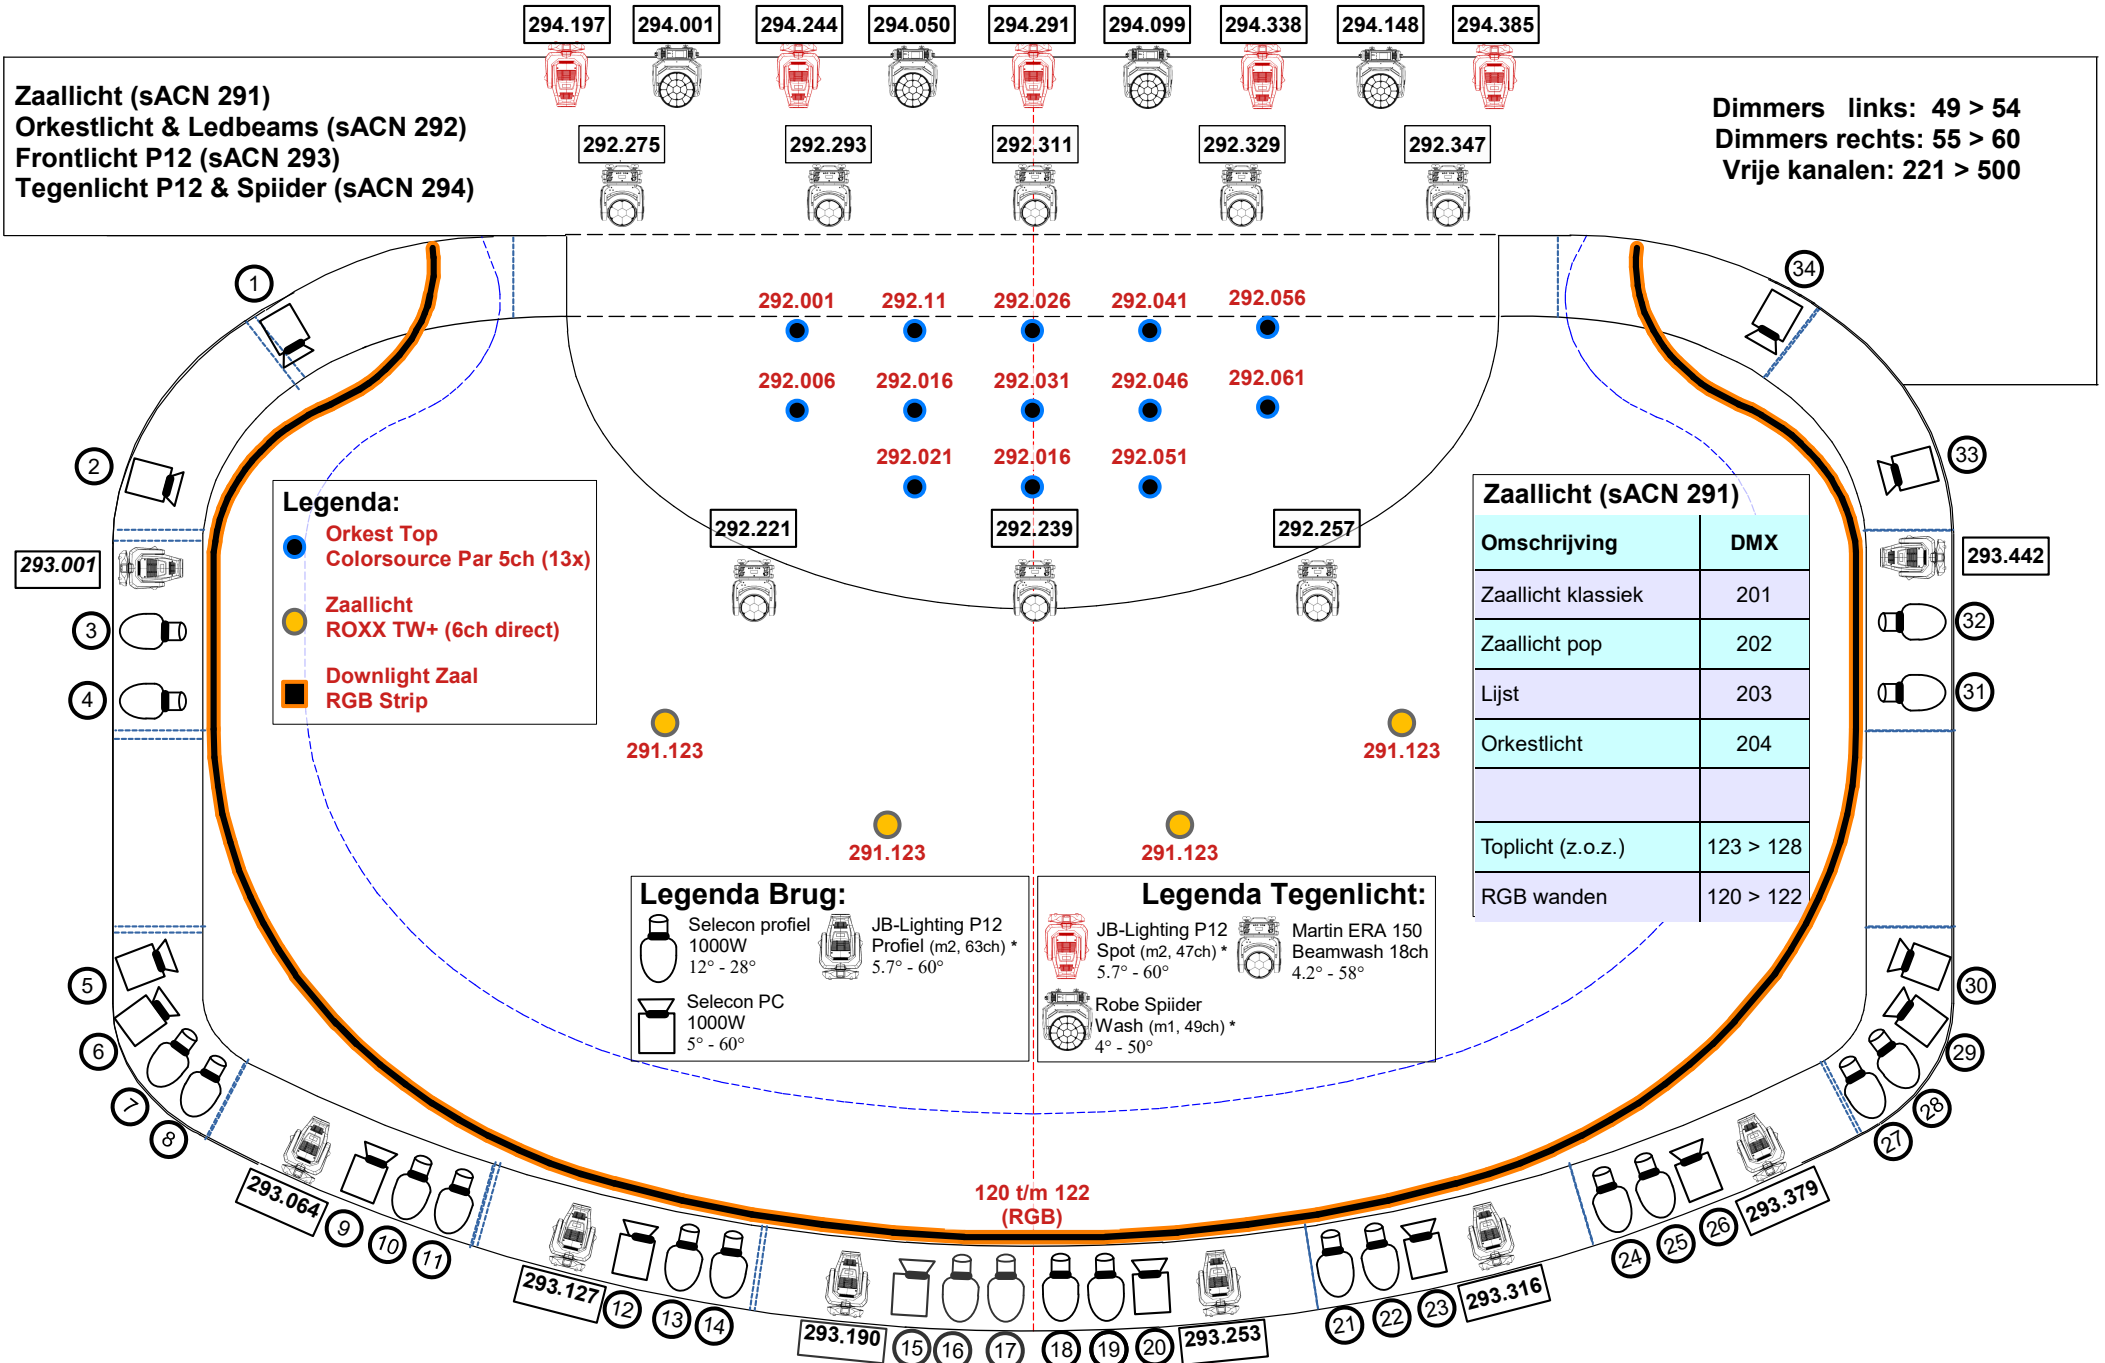

# Phil. Haarlem – Kleine zaal

# Phil. Haarlem – Kleine zaal

Zaallicht (sACN 291)  
 Orkestlicht & Ledbeams (sACN 292)  
 Frontlicht P12 (sACN 293)  
 Tegenlicht P12 & Spider (sACN 294)

Dimmers links: 49 > 54  
 Dimmers rechts: 55 > 60  
 Vrije kanalen: 221 > 500