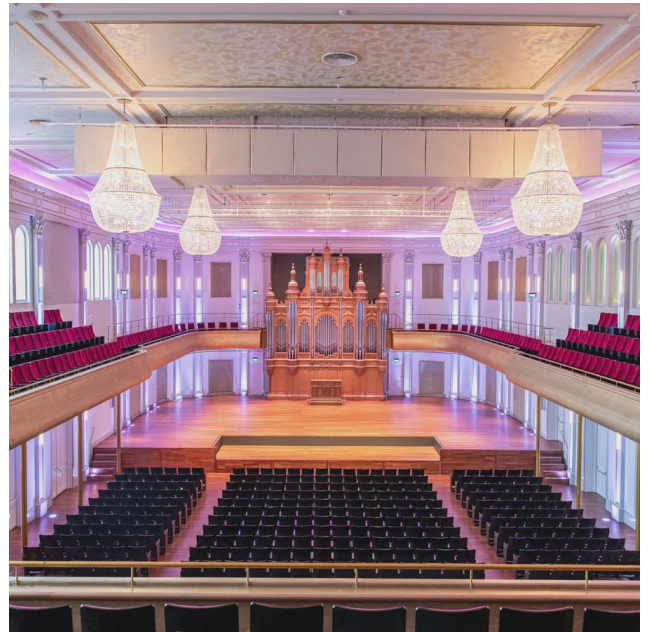

Technische gegevens PHIL Haarlem Grote Zaal

Adres laden en lossen + artiesteningang

Philip Frankplein 2A

2019 HB Haarlem

Navigatieadres personenauto's:

Bakenessergracht 72

Navigatieadres vrachtwagens: Damstraat 12

Voor het laten zakken van de paaltjes bel je met de achterportier 023 - 512 12 98

Let op! In Haarlem geldt een milieuzone:

[Informatie milieuzone Haarlem](#)

Adres bezoekers

Lange Begijnestraat 11

2011 HH in Haarlem

023 - 512 12 12 (algemeen)

023 - 512 11 32 (pre-productie)

023 - 512 12 30 (techniek)

Capaciteit:

1.200 personen zittend waarvan 460 op het balkon

1600 personen staand

Speelvlak

Toneel

20m x 10,6m vloer

15,4 m x 10,6 m (tussen balkons, hoogte 3 meter vanaf toneelvloer)

Podium hoogte

1,10 m

Zaal afmeting

26 m x 20 m

Zaal hoogte

11,3 m

Vloer

Hout (Keruing)

Hijsen & heffen

Trekken (computergestuurd Stapotech)

Aantal

19