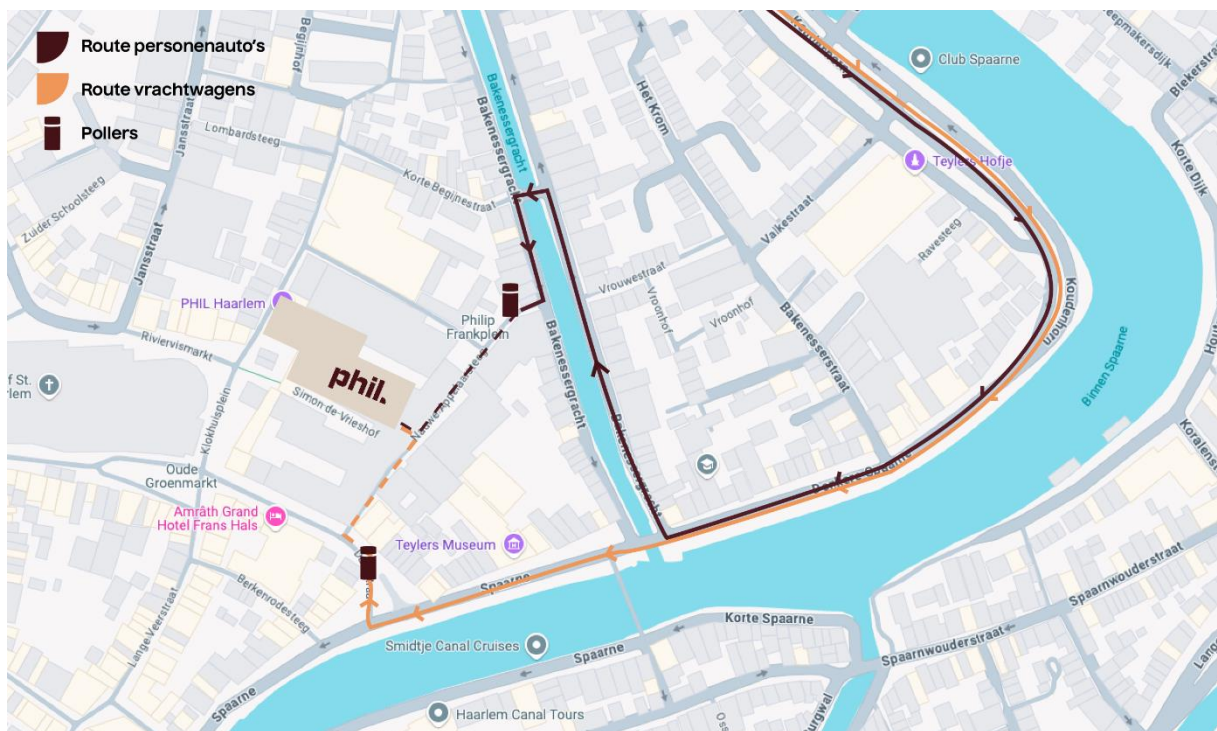

PHIL Haarlem | Routebeschrijving achterzijde PHIL

Adres artiesteningang / expeditie PHIL

PHIL Haarlem
Philip Frankplein 2a
2019 HB Haarlem

Navigatieadres

Voor vrachtwagens Damstraat 12	Voor personenauto's Bakenessergracht 72
-----------------------------------	--

De toegang tot het Philip Frankplein is na 11:00 uur afgezet met een elektrische paal. Neem telefonisch contact op met de achterportier via 023-512 12 98.

Routebeschrijving

A9 vanuit Den Haag/Amstelveen/Schiphol	A9 vanuit Beverwijk/Zaandam/Alkmaar	A200 vanuit Amsterdam/Halfweg
Neem de afslag Haarlem (NIET afslag Haarlem-Zuid / Zandvoort). Aan het einde van de afrit de rotonde (knooppunt Rottepolderplein) voor 3/4 nemen naar de A200. Zie vervolg routebeschrijving.	Neem de afslag Haarlem. Aan het einde van de afrit de rotonde (knooppunt Rottepolderplein) voor 1/4 nemen naar de A200. Zie vervolg routebeschrijving.	Je rijdt op de A200 over Halfweg richting Haarlem. Zie vervolg routebeschrijving.

Vervolg routebeschrijving

- Volg de borden Haarlem-Centrum / Haarlemmerliede (rechts aanhouden)
- Vervolgens de borden Centrum
- Sla aan het einde bij het verkeerslicht bij de T-splitsing rechtsaf
- Ga direct daarna bij het eerste verkeerslicht linksaf (Papentorenvest)
- Volg deze weg totdat u het Spaarne (Catharijnebrug) bent overgestoken
- En ga na de brug op de T-splitsing links (Koudenhorn)
- Volg het Spaarne