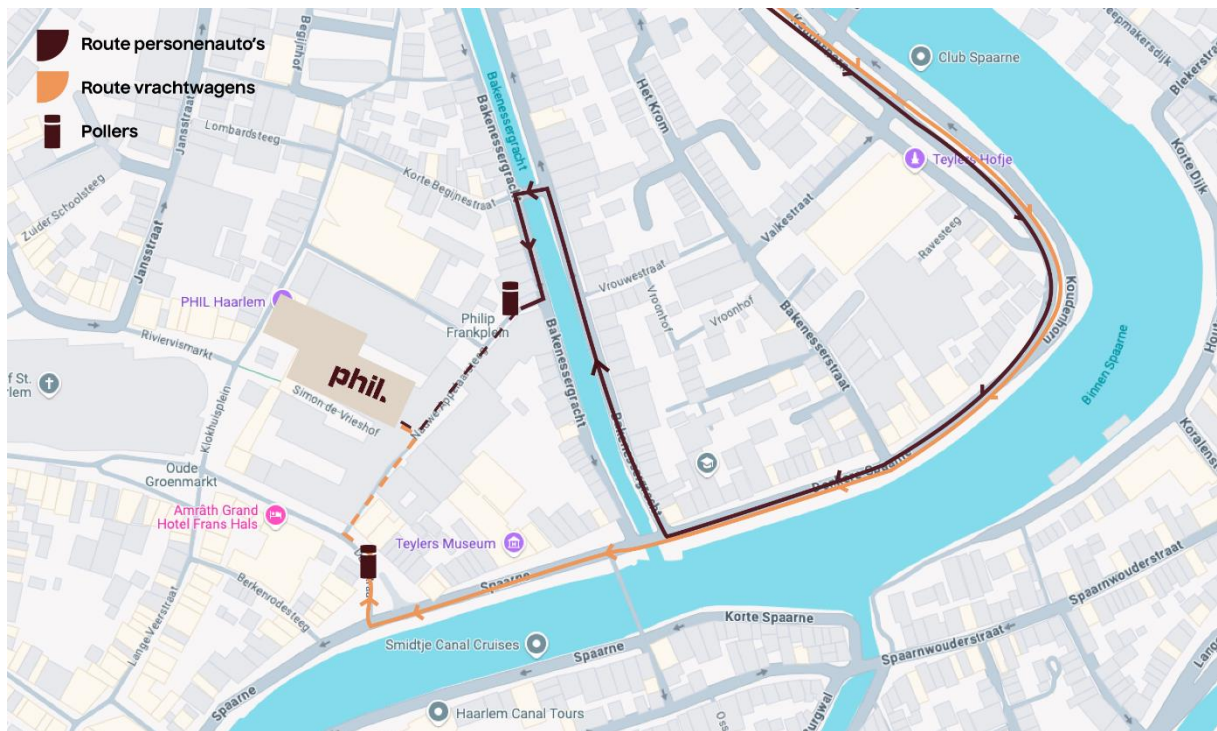

PHIL Haarlem | Routebeschrijving achterzijde PHIL

Adres artiesteningang / expeditie PHIL

PHIL Haarlem
Philip Frankplein 2a
2019 HB Haarlem

Navigatieadres

Voor vrachtwagens Damstraat 12	Voor personenauto's Bakenessergracht 72
-----------------------------------	--

De toegang tot het Philip Frankplein is na 11:00 uur afgezet met een elektrische paal. Neem telefonisch contact op met de achterportier via 023-512 12 98.

Routebeschrijving

A9 vanuit Den Haag/Amstelveen/Schiphol	A9 vanuit Beverwijk/Zaandam/Alkmaar	A200 vanuit Amsterdam/Halfweg
Neem de afslag Haarlem (NIET afslag Haarlem-Zuid / Zandvoort). Aan het einde van de afrit de rotonde (knooppunt Rottepolderplein) voor 3/4 nemen naar de A200. Zie vervolg routebeschrijving.	Neem de afslag Haarlem. Aan het einde van de afrit de rotonde (knooppunt Rottepolderplein) voor 1/4 nemen naar de A200. Zie vervolg routebeschrijving.	Je rijdt op de A200 over Halfweg richting Haarlem. Zie vervolg routebeschrijving.

Vervolg routebeschrijving

- Volg de borden Haarlem-Centrum / Haarlemmerliede (rechts aanhouden)
- Vervolgens de borden Centrum
- Sla aan het einde bij het verkeerslicht bij de T-splitsing rechtsaf
- Ga direct daarna bij het eerste verkeerslicht linksaf (Papentorenvest)
- Volg deze weg totdat u het Spaarne (Catharijnebrug) bent overgestoken
- En ga na de brug op de T-splitsing links (Koudenhorn)
- Volg het Spaarne